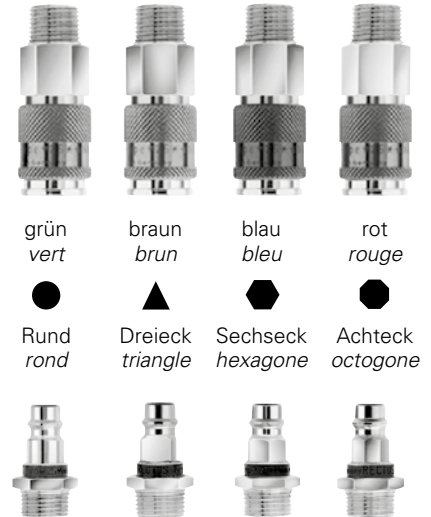

Typ 25 Rectukey NW 7,8 mm

Werkstoffe:

Gewindestück..... Messing vernickelt
 Ventilkörper Messing vernickelt
 Entriegelungshülse Aluminium, eloxiert
 Ventil..... Zinkdruckguss vernickelt
 Federn, Sprengring Edelstahl 1.4310
 Kugeln..... Edelstahl 1.4034
 Dichtungen NBR
 Stecker Messing vernickelt mit elox. Aluminiumkennzeichnung

Matières:

Partie filetée laiton nickelé
 Corps de soupape..... laiton nickelé
 Douille de verrouillage aluminium, éloxé
 Soupape..... moule zingué et nickelé
 Ressorts, clips acier inox 1.4310
 Billes..... acier inox 1.4034
 Joints..... NBR
 Enfichables laiton nickelé avec sigle en alu éloxé

grün
vert

braun
brun

blau
bleu

rot
rouge

Rund
rond

Dreieck
triangle

Sechseck
hexagone

Achteck
octogone