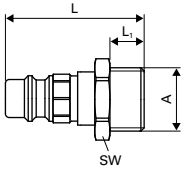

Art.-Nr. / No art.	A	SW	L	L₁
25 SF AW 13 MXN...	G¹/₄"	19	36,5	9
25 SF AW 17 MXN...	G³/₈"	24	41,5	12
		→ ...0 grün / vert		...3 braun / brun
		...6 blau / bleu		...8 rot / rouge