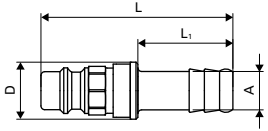

Stecknippel – Enfichables

Art.-Nr. / No art.	A	L	D	L₁
25 SF TF 06 MXN...	6	50,5	15	25
25 SF TF 09 MXN...	9	50,5	15	25
		→ ...0 grün / vert		...3 braun / brun
		...6 blau / bleu		...8 rot / rouge