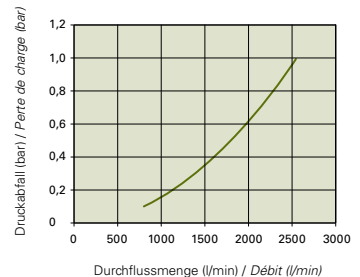

Durchfluss Luft / Débit d'air