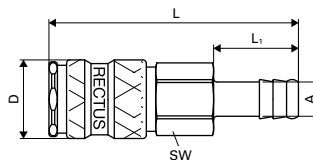

Durchfluss Luft / Débit d'air

Verschlusskupplungen – Accouplements

Art.-Nr. / No art.	A	SW	L	D	L ₁
25 KA AW 13 BPN...	G1/4"	19	60	23	12
25 KA AW 17 BPN...	G3/8"	19	60	23	12
25 KA AW 21 BPN...	G1/2"	22	61	23	17
	→ ...0 grün / vert				→ ...3 braun / brun
	→ ...6 blau / bleu				→ ...8 rot / rouge