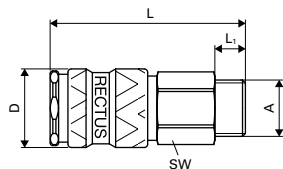

Durchfluss Luft / Débit d'air

Verschlusskupplungen – Accouplements

Art.-Nr. / No art.	A	SW	L	D	L ₁
25 KA AW 13 BPN...	G1/4"	19	60	23	12
25 KA AW 17 BPN...	G3/8"	19	60	23	12
25 KA AW 21 BPN...	G1/2"	22	61	23	17
	→ ...0 grün / vert				→ ...3 braun / brun
	→ ...6 blau / bleu				→ ...8 rot / rouge