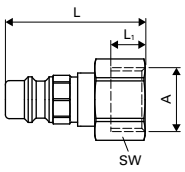

Art.-Nr. / No art.	A	SW	L	D	L ₁
25 KA IW 13 BPN...	G1/4"	19	55	23	10
25 KA IW 17 BPN...	G3/8"	19	55	23	9
25 KA IW 21 BPN...	G1/2"	24	58	23	12
	→ ...0 grün / vert				→ ...3 braun / brun
	→ ...6 blau / bleu				→ ...8 rot / rouge

Art.-Nr. / No art.	A	SW	L	D	L ₁
25 KA TF 06 BPN...	6	19	74	23	25
25 KA TF 09 BPN...	9	19	74	23	25
25 KA TF 13 BPN...	13	19	74	23	25
	→ ...0 grün / vert				→ ...3 braun / brun
	→ ...6 blau / bleu				→ ...8 rot / rouge

Stecknippel – Enfichables

Art.-Nr. / No art.	A	L	D	L ₁
25 SF TF 06 MXN...	6	50,5	15	25
25 SF TF 09 MXN...	9	50,5	15	25
		→ ...0 grün / vert		...3 braun / brun
		...6 blau / bleu		...8 rot / rouge

Art.-Nr. / No art.	A	SW	L	L ₁
25 SF AW 13 MXN...	G ¹ / ₄ "	19	36,5	9
25 SF AW 17 MXN...	G ³ / ₈ "	24	41,5	12
		→ ...0 grün / vert		...3 braun / brun
		...6 blau / bleu		...8 rot / rouge