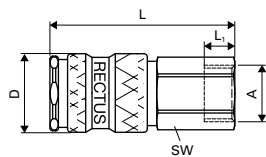

Durchfluss Luft / Débit d'air

Verschlusskupplungen – Accouplements

Art.-Nr. / No art.	A	SW	L	D	L ₁
25 KA AW 13 BPN...	G1/4"	19	60	23	12
25 KA AW 17 BPN...	G3/8"	19	60	23	12
25 KA AW 21 BPN...	G1/2"	22	61	23	17
	→ ...0 grün / vert				→ ...3 braun / brun
	→ ...6 blau / bleu				→ ...8 rot / rouge

Art.-Nr. / No art.	A	SW	L	D	L ₁
25 KA IW 13 BPN...	G1/4"	19	55	23	10
25 KA IW 17 BPN...	G3/8"	19	55	23	9
25 KA IW 21 BPN...	G1/2"	24	58	23	12
	→ ...0 grün / vert				→ ...3 braun / brun
	→ ...6 blau / bleu				→ ...8 rot / rouge